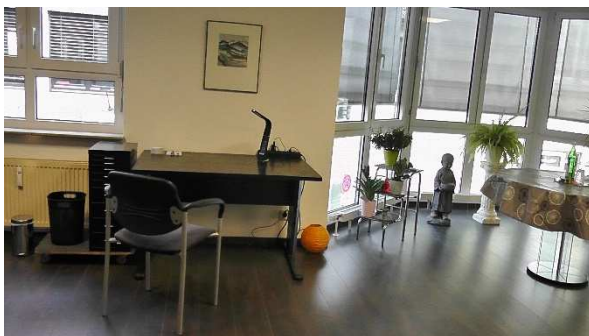

Praxisraum Esslingen

Miet me, I'm ready!

Reguläre Preise (incl. MWSt.)

1 Einheit (6 Stunden): 80 Euro

4 Einheiten (4 x 6 Stunden): 200 Euro

Besichtigungstermine immer gerne
und natürlich kostenlos.
Bitte vorher anmelden.

Kontakt:

Arne Maier

Am Kronenhof 2

73728 Esslingen

Tel. 0711 / 39 66 406

Mail: praxisraum@rechtsrat.ws

Twitter: @praxisraum

Weitere Infos im Internet unter
www.praxisraum-esslingen.de

August 2020